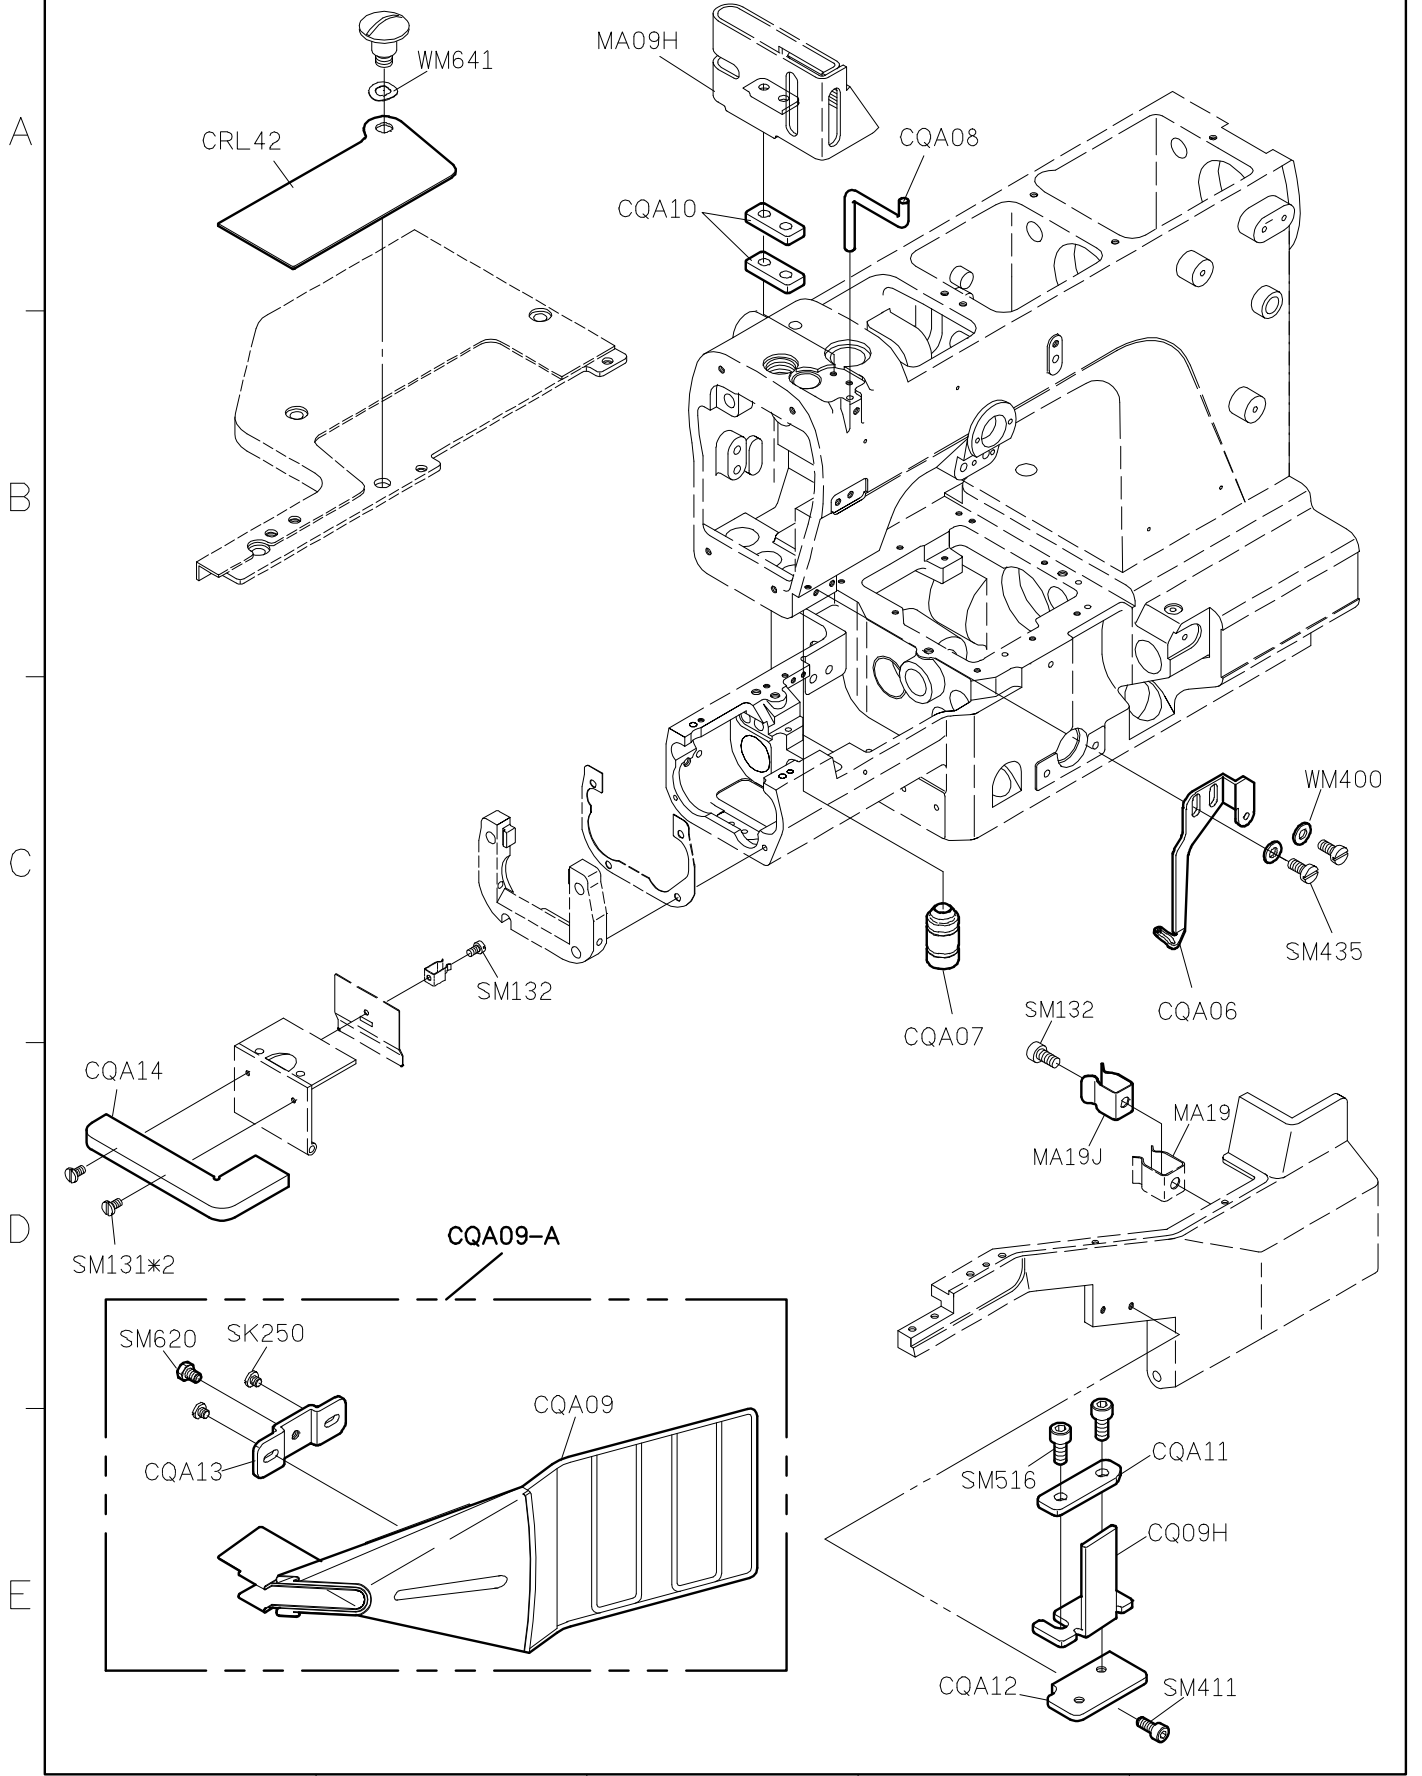

C007JD PARTS LIST FOR CQA-J GROUP P.1/2

1 2 3 4 5
FOR C007J/C007JD/C858J/C858JD

10/07/01