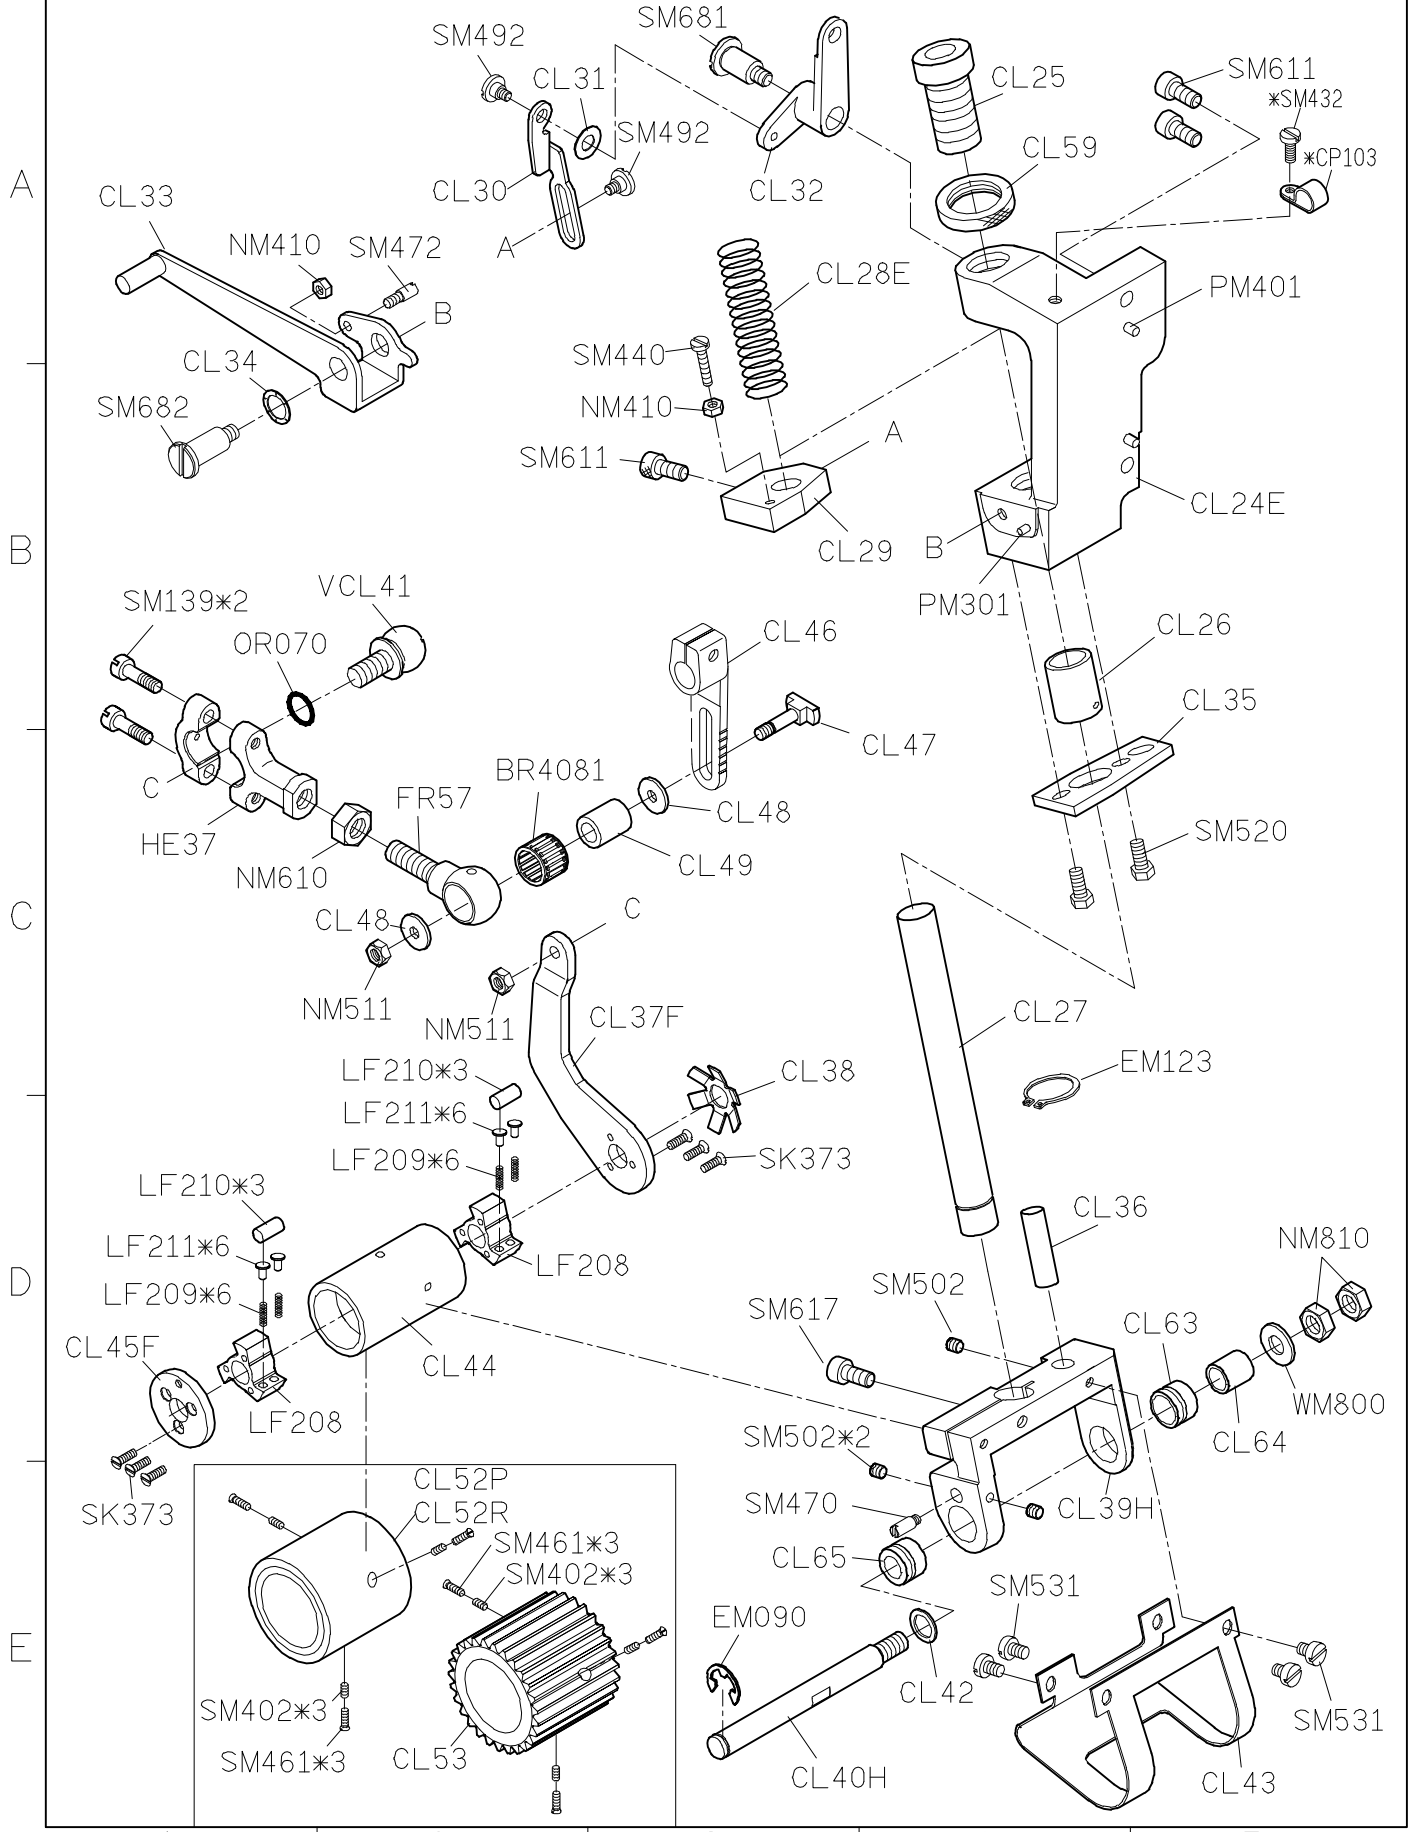

C007JD PARTS LIST FOR CL-H GROUP P.2/2

FOR C007J/C007JD/C858J/C858JD
* USF FOR UTP, UTR, UTS

11/11/14