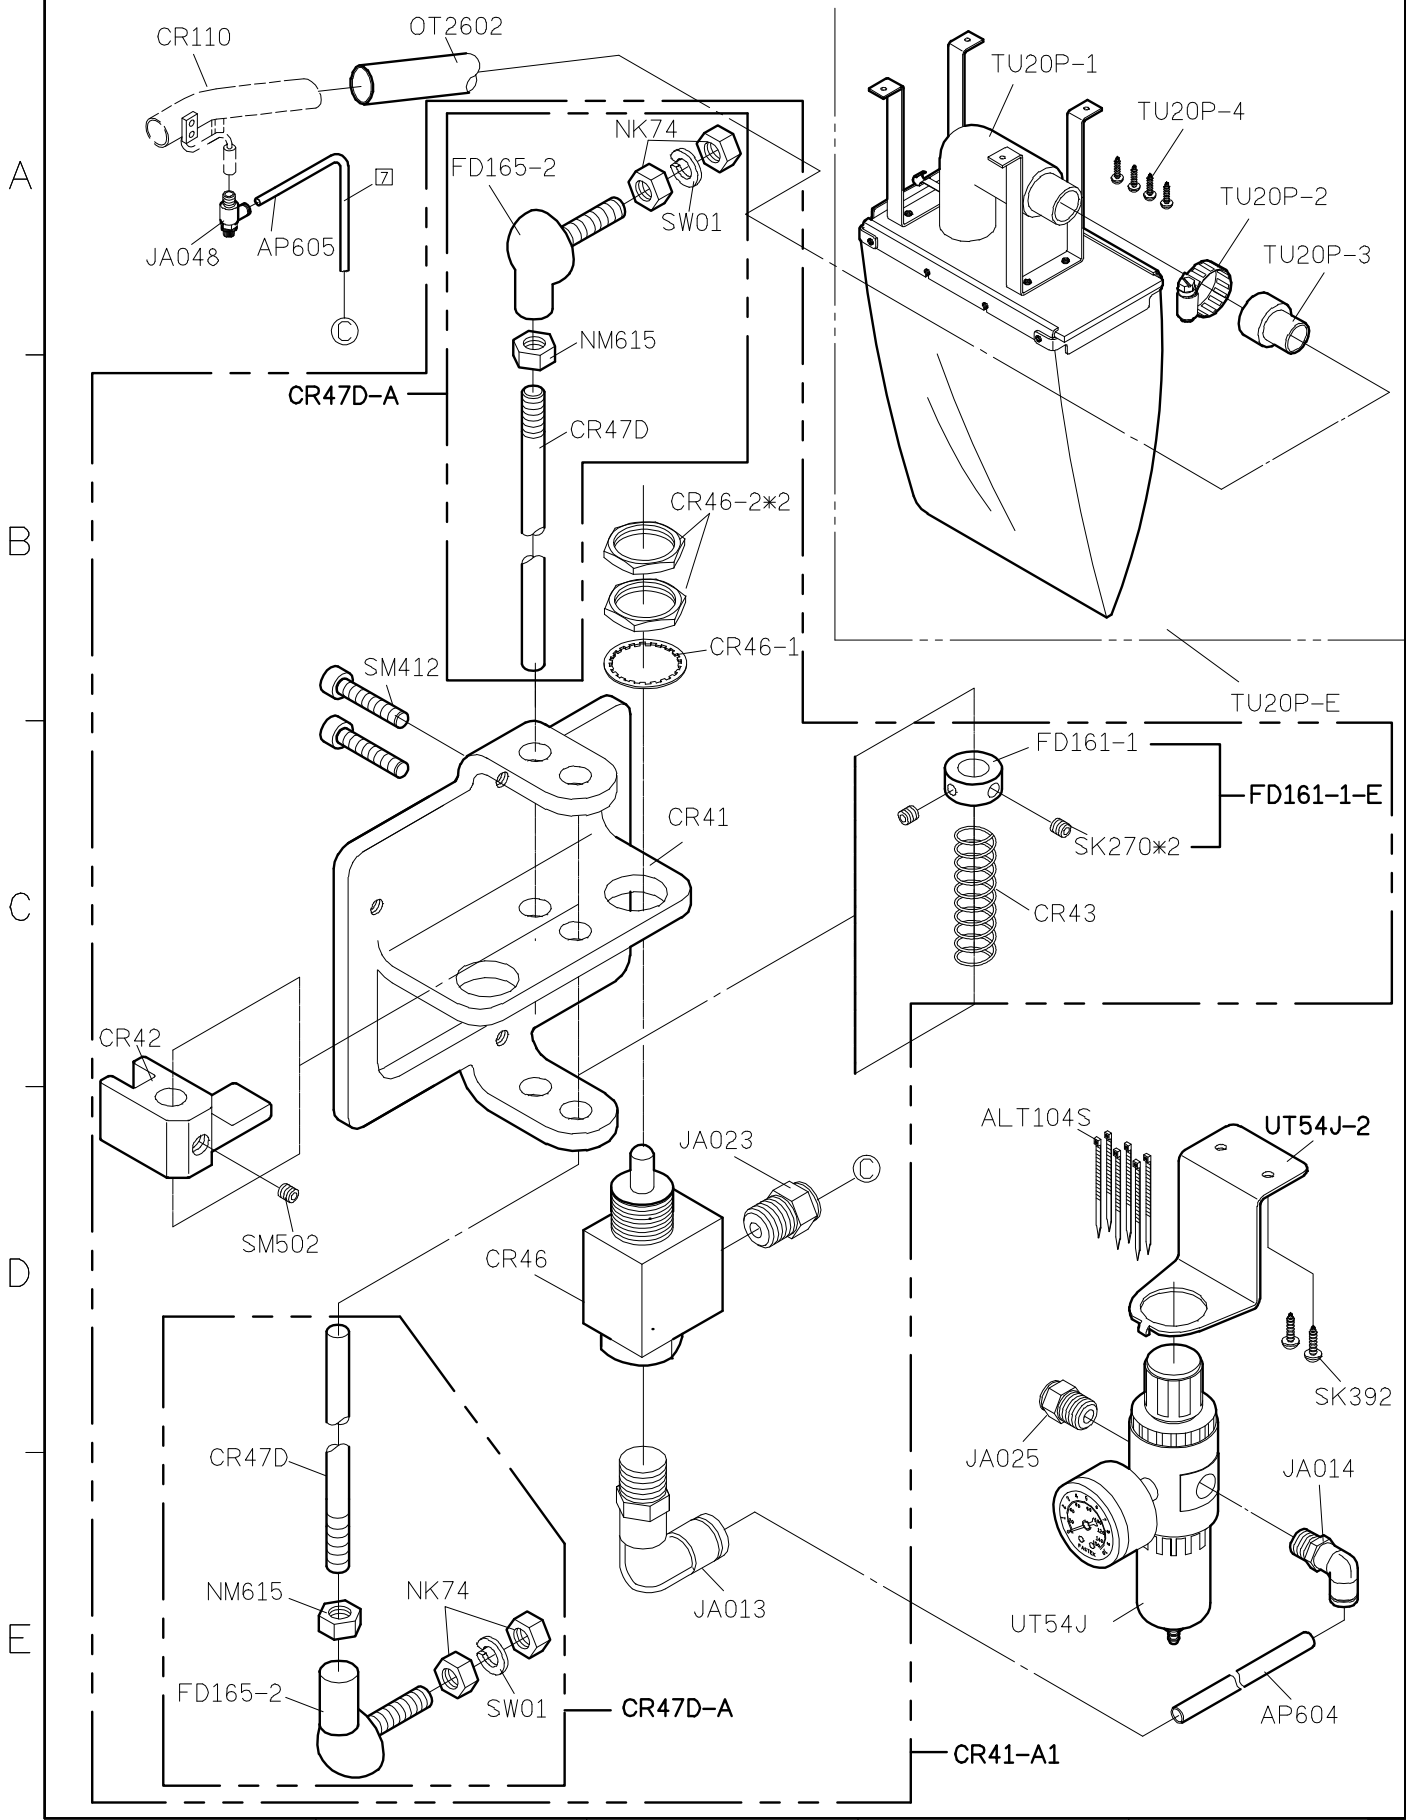

C007JD PARTS LIST FOR CR-J GROUP P.2/2