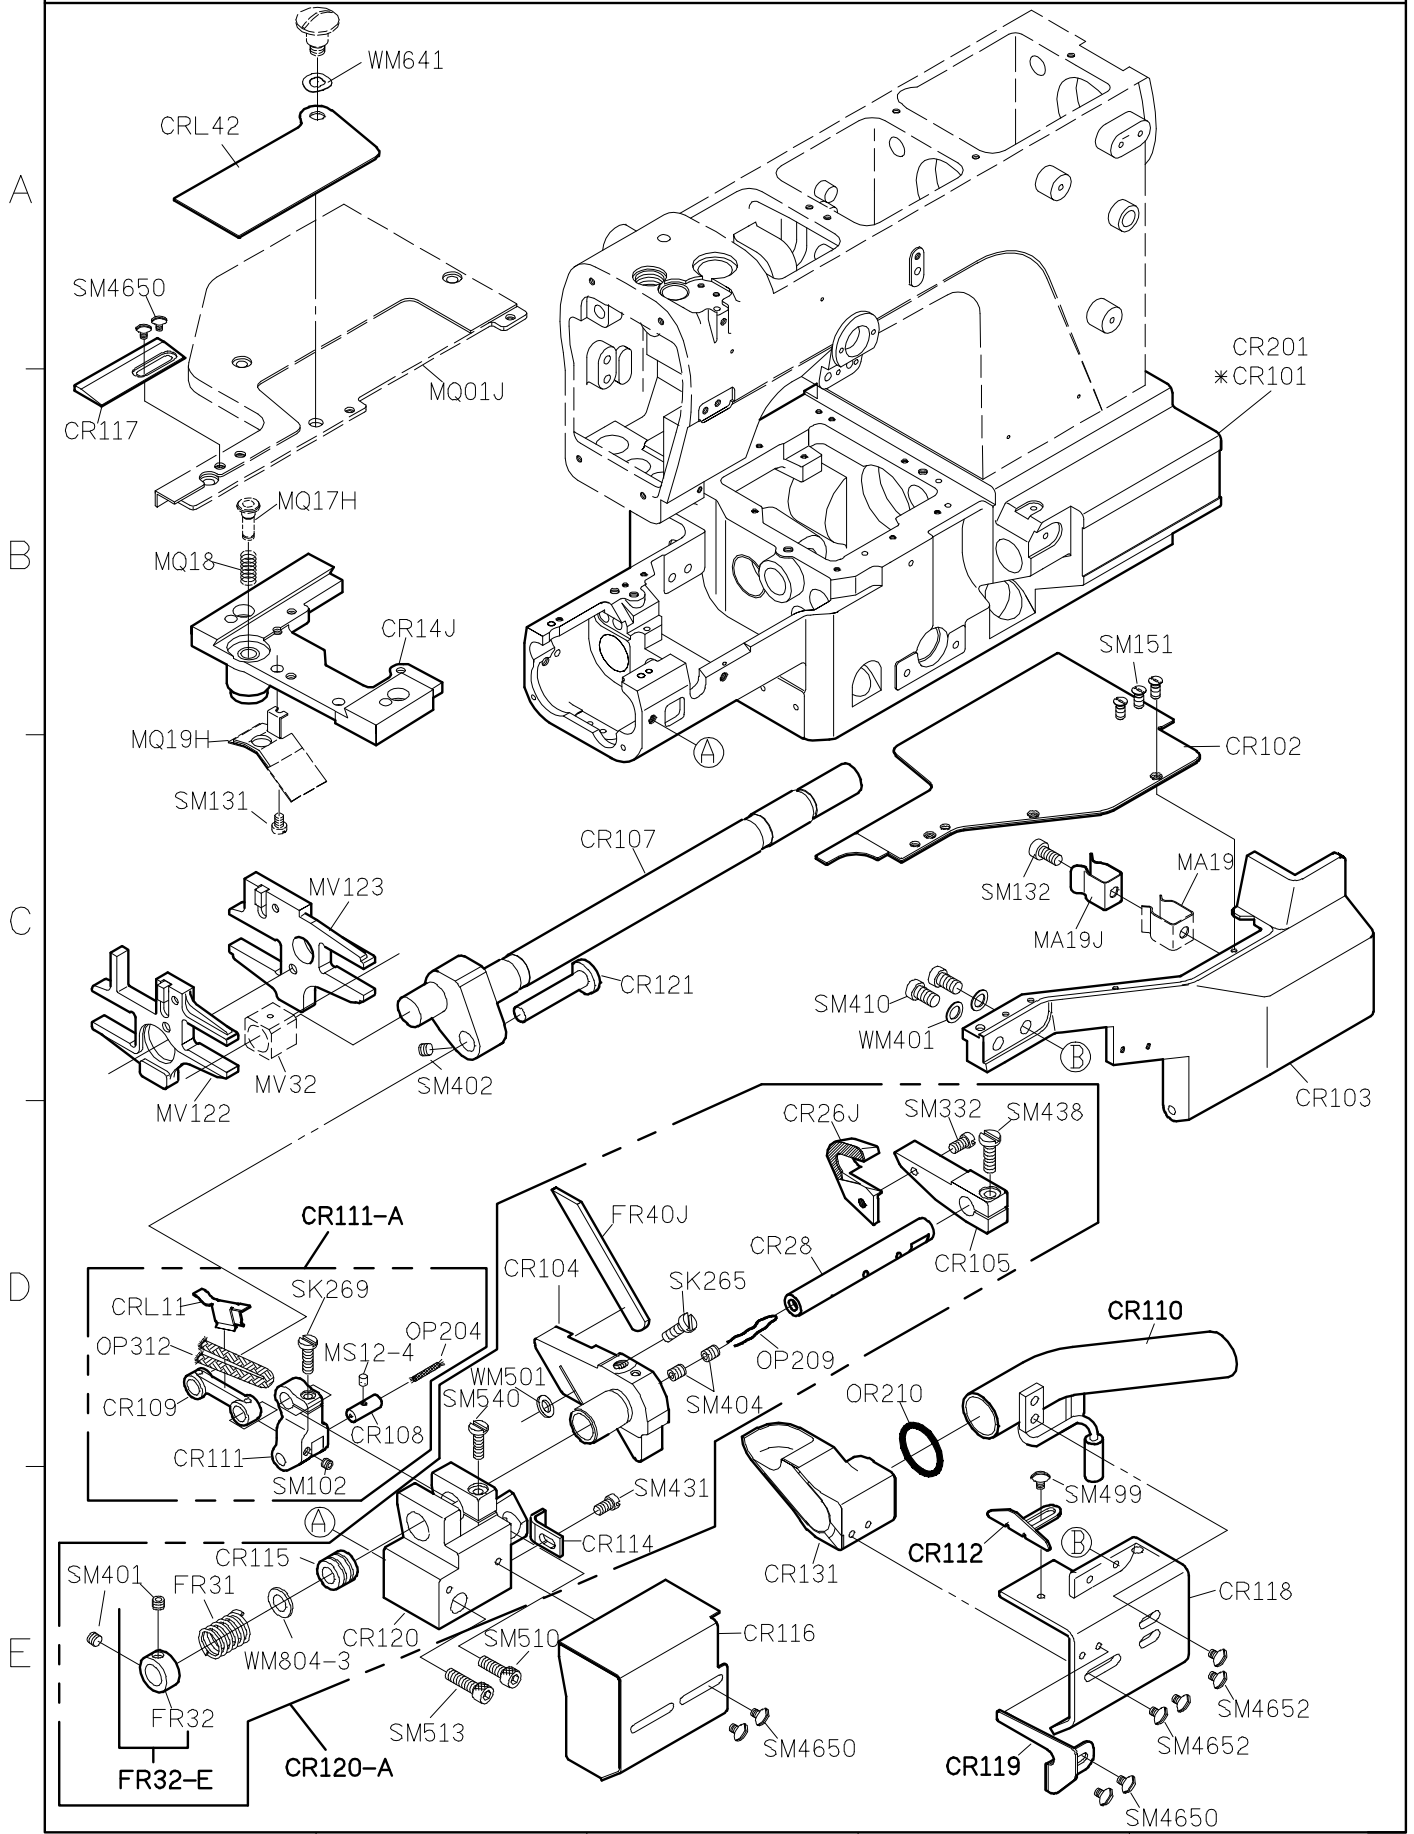

C007JD PARTS LIST FOR CR-J GROUP P.1/2

FOR C007J/C007JD/C858J/C858JD
"*" FOR C007JD/C858JD

10/06/21